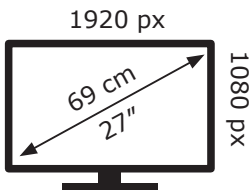

Posetite nas i uživajte u ekskluzivnom iskustvu pametne kupovine klikom na link:

<https://tehnoteka.rs/p/dell-monitor-27-ips-pro-p-p2726he-professional-akcija-cena/>

ENERG

DELL

P2726HE

15 kWh/1000h

Ovaj dokument je originalno proizveden i objavljen od strane proizvođača, brenda Dell, i preuzet je sa njihove zvanične stranice. S obzirom na ovu činjenicu, Tehnoteka ističe da ne preuzima odgovornost za tačnost, celovitost ili pouzdanost informacija, podataka, mišljenja, saveta ili izjava sadržanih u ovom dokumentu.