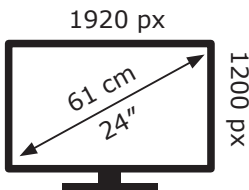

# ENERG

DELL

P2426E

**15** kWh/1000h

Ovaj dokument je originalno proizveden i objavljen od strane proizvođača, brenda Dell, i preuzet je sa njihove zvanične stranice. S obzirom na ovu činjenicu, Tehnoteka ističe da ne preuzima odgovornost za tačnost, celovitost ili pouzdanost informacija, podataka, mišljenja, saveta ili izjava sadržanih u ovom dokumentu.