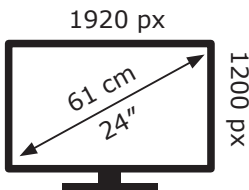

Posetite nas i uživajte u ekskluzivnom iskustvu pametne kupovine klikom na link:

<https://tehnoteka.rs/p/dell-monitor-24-ips-pro-p-p2426-professional-akcija-cena/>

ENERG

DELL

P2426

14 kWh/1000h

Ovaj dokument je originalno proizveden i objavljen od strane proizvođača, brenda Dell, i preuzet je sa njihove zvanične stranice. S obzirom na ovu činjenicu, Tehnoteka ističe da ne preuzima odgovornost za tačnost, celovitost ili pouzdanost informacija, podataka, mišljenja, saveta ili izjava sadržanih u ovom dokumentu.