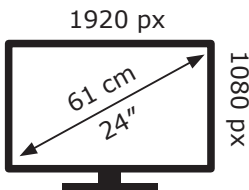

Posetite nas i uživajte u ekskluzivnom iskustvu pametne kupovine klikom na link:

<https://tehnoteka.rs/p/dell-monitor-238-ips-pro-p-p2426he-professional-akcija-cena/>

ENERG

DELL

P2426HE

14 kWh/1000h

Ovaj dokument je originalno proizveden i objavljen od strane proizvođača, brenda Dell, i preuzet je sa njihove zvanične stranice. S obzirom na ovu činjenicu, Tehnoteka ističe da ne preuzima odgovornost za tačnost, celovitost ili pouzdanost informacija, podataka, mišljenja, saveta ili izjava sadržanih u ovom dokumentu.