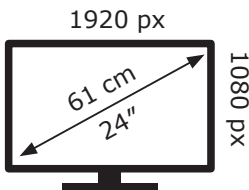

Posetite nas i uživajte u ekskluzivnom iskustvu pametne kupovine klikom na link:

<https://tehnoteka.rs/p/dell-monitor-238-ips-pro-p-p2426hev-webcam-akcija-cena/>

ENERGY

DELL

P2426HEV

15 kWh/1000h

Ovaj dokument je originalno proizveden i objavljen od strane proizvođača, brenda Dell, i preuzet je sa njihove zvanične stranice. S obzirom na ovu činjenicu, Tehnoteka ističe da ne preuzima odgovornost za tačnost, celovitost ili pouzdanost informacija, podataka, mišljenja, saveta ili izjava sadržanih u ovom dokumentu.