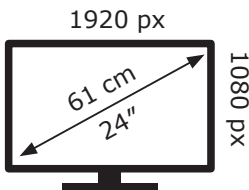

Posetite nas i uživajte u ekskluzivnom iskustvu pametne kupovine klikom na link:

<https://tehnoteka.rs/p/dell-konferencijski-monitor-238-ips-pro-p-p2426heb-akcija-cena/>

ENERGY

DELL

P2426HEB

15 kWh/1000h

Ovaj dokument je originalno proizveden i objavljen od strane proizvođača, brenda Dell, i preuzet je sa njihove zvanične stranice. S obzirom na ovu činjenicu, Tehnoteka ističe da ne preuzima odgovornost za tačnost, celovitost ili pouzdanost informacija, podataka, mišljenja, saveta ili izjava sadržanih u ovom dokumentu.