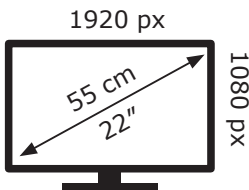

# ENERG

DELL

P2226H

**11** kWh/1000h

Ovaj dokument je originalno proizveden i objavljen od strane proizvođača, brenda Dell, i preuzet je sa njihove zvanične stranice. S obzirom na ovu činjenicu, Tehnoteka ističe da ne preuzima odgovornost za tačnost, celovitost ili pouzdanost informacija, podataka, mišljenja, saveta ili izjava sadržanih u ovom dokumentu.