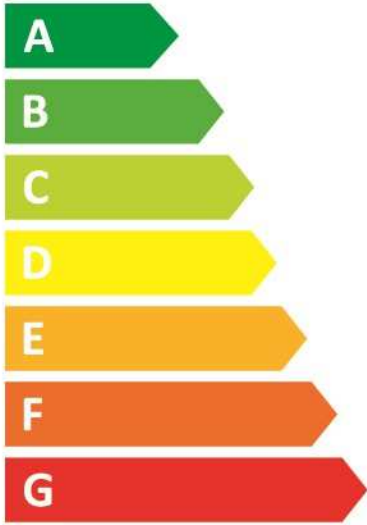

Energetska nalepnica

BEKO mašina za pranje veša B7WFU610418WB ES

The Beko logo is displayed in a bold, blue, sans-serif font. Below the word 'beko' is a thick, blue diagonal line that starts under the 'b' and extends towards the right, ending under the 'o'.

Posetite nas i uživajte u ekskluzivnom iskustvu pametne kupovine klikom na link:

<https://tehnoteka.rs/p/beko-masina-za-pranje-vesa-b7wfu610418wb-es-akcija-cena/>

ENERGY

beko

B7WFU610418WB ES 7004140007

A

46 kWh /