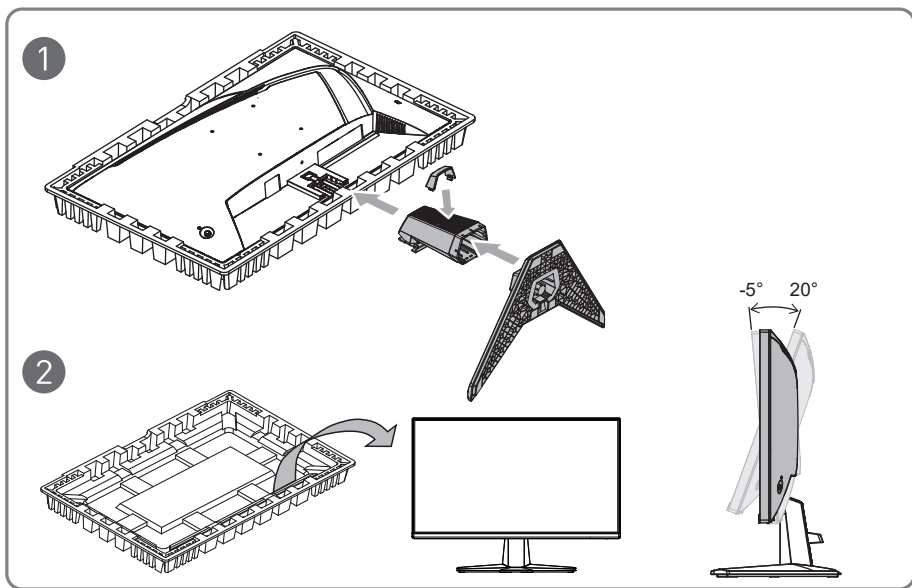

Brza instalacija

1. Povežite kabl za struju
  2. Povežite video kabl
  3. Uključite (ON) LCD ekran, a potom uključite kompjuter.
2. Instalacija je završena. Uživate u svom novom monitoru.

HDMI™
HIGH-DEFINITION MULTIMEDIA INTERFACE

Termini HDMI™, HDMI™ High-Definition Multimedia Interface, HDMI™ Trade dress i HDMI™ logotipi su zaštitni znaci ili registrovani zaštitni znaci kompanije HDMI™ Licensing Administrator, Inc.