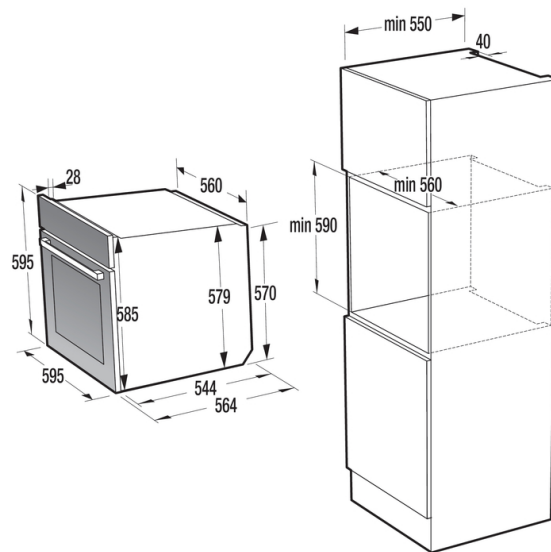

Čišćenje

| | |
|-----------|-----------|
| Piroliza: | Da |
|-----------|-----------|

Tehnički podaci

| | | | |
|--|------------------|---|----------------------|
| Potrošnja energije (ventilatorska): | 0.71 kWh | Vreme potrebno da uređaj dostigne odgovarajući režim ili stanje niske potrošnje energije: | 3 min |
| Potrošnja energije u StandBy režimu - bez prikaza statusa: | 0.4 W | Potrošnja energije u umreženom StandBy režimu (bez prikaza statusa - WiFi uključen): | 1.1 W |
| Priključna snaga: | 3.5 kW | Širina proizvoda: | 595 mm |
| Visina proizvoda: | 595 mm | Dubina proizvoda: | 564 mm |
| Širina za ugradnju maksimalno: | 564 mm | Širina za ugradnju minimalno: | 560 mm |
| Visina za ugradnju maksimalno: | 600 mm | Visina za ugradnju minimalno: | 590 mm |
| Dubina za ugradnju minimalno: | 550 mm | Širina pakovanog proizvoda: | 620 mm |
| Visina pakovanog proizvoda: | 660 mm | Dubina pakovanog proizvoda: | 675 mm |
| Bruto težina aparata: | 36.6 kg | Neto težina aparata: | 34.6 kg |
| Napon: | 220-240 V | Frekvencija: | 50 Hz |
| Šifra proizvoda: | 743932 | BAR kod: | 3838782824623 |