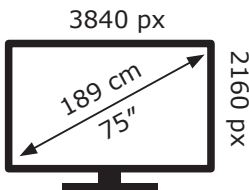

ENERG

TCL

75P6KX1

105 kWh/1000h

ABCDEF**G**

165 kWh/1000h