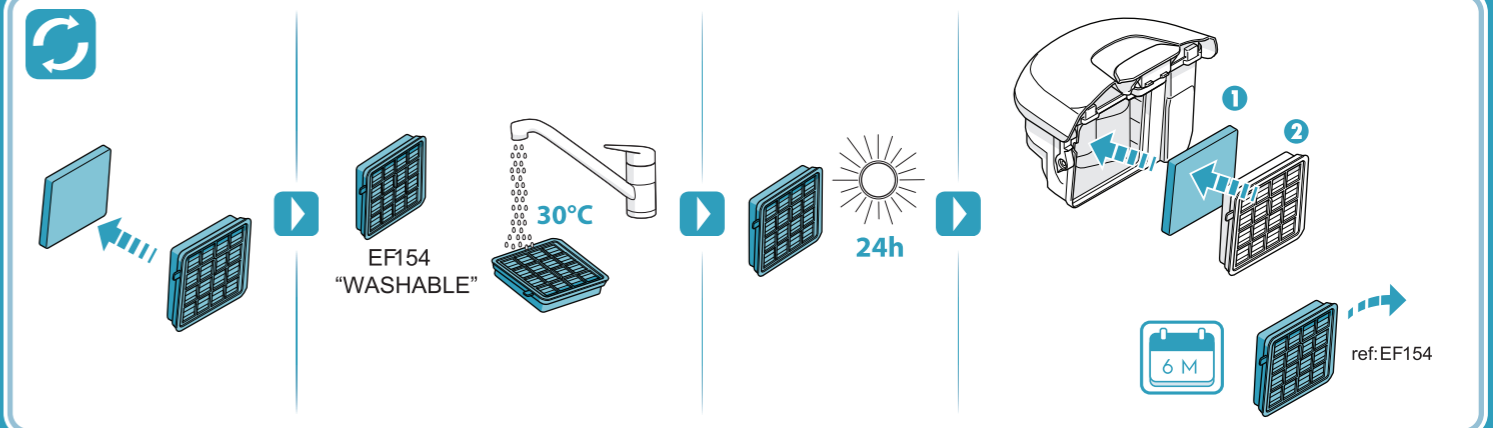

! www.electrolux.com/shop