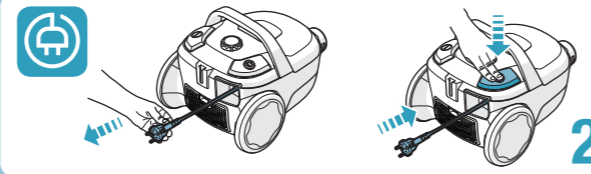

1

2

3

4

R Recommended nozzle | Препоръчителна дюза | Doporučená tryska | Empfohlene Düse | Anbefalet dyse | Soovitatud otsik | Se recomienda la boquilla | Suositettu suutin | Ajustage recommandé | Προταγμένο ακροφύσιο | Preporučena mlaznica | Ajánlott fúvóka | Ugello consigliato | Rekomenduojamas antgalis | Ieteicamā sprausla | Anbefalt dyse | Aanbevolen mondstuk | Zalecana dysza | Bocal recomandado | Duża rekomandată | Рекомендуемое сопло | Rekomenderat munstycke | Priporočena šoba | Odrorücaná dýza | Препоручена млазница | Önerilen başlık | Рекомендоване сопло | Es recomana el broc. | რეკომენდებული საჭმენი

5

6

! www.electrolux.com/shop