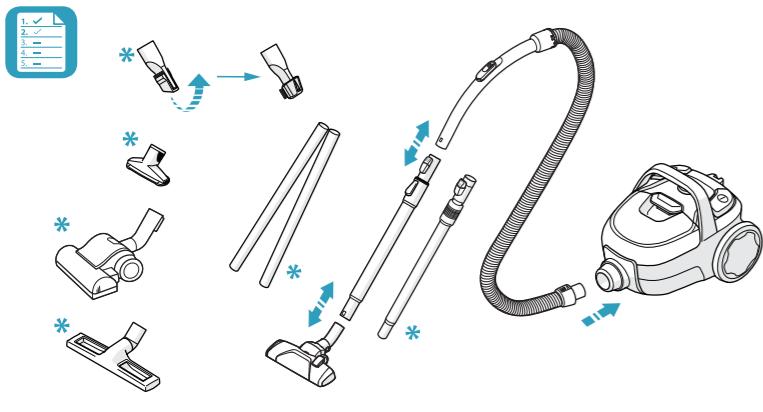

1

2

3

4

R Recommended nozzle | Препоръчителна дюза | Doporučená tryska | Empfohlene Düse | Anbefalet dyse | Soovitatud otsik | Se recomienda la boquilla | Suositettu suutin | Ajustage recommandé | Προταγμένο ακροφύσιο | Preporučena mlaznica | Ajánlott fúvóka | Ugello consigliato | Rekomenduojamas antgalis | Ieteicamā sprausla | Anbefalt dyse | Aanbevolen mondstuk | Zalecana dysza | Bocal recomandado | Duża rekomandată | Рекомендуемое сопло | Rekomenderat munstycke | Priporočena šoba | Odrorücaná dýza | Препоручена млазница | Önerilen başlık | Рекомендоване сопло | Es recomana el broc. | რეკომენდებული საჭმენი

5

6

! www.electrolux.com/shop