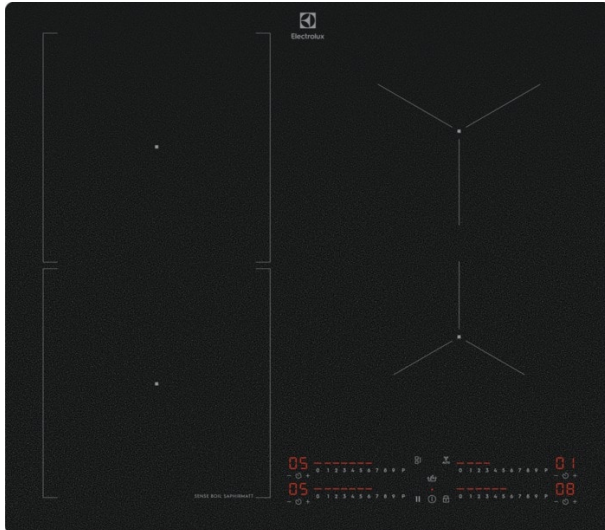

Mi pazimo vodu koja ključa, dok vi spremate poslastice

Indukciona ploča 700 SenseBoil® brine o ključaloj vodi. Procenjujući kada je voda blizu tačke ključanja, automatski prilagođava podešavanje temperature i velike mehuriće smanjuje na ravnomerno vrenje. Tako pažnju možete usmeriti na pripremu ukusnih jela umesto da pazite kad će voda proključati.

Prednosti i karakteristike

Кључала вода, под контролом уз сензор за кључање

Сензор кључања открива када вода у посуди достиже тачку кључања. Функција преласка са кључања на крчкање аутоматски подешава температуру тако да смањи мехуриће на контролисано крчкање. То вам пружа више времена да направите друга јела.

Trajna elegancija, izrađena od stakla izuzetno otpornog na ogrebotine

Ploča za kuvanje SaphirMatt® transformiše srce vaše kuhinje svojom mat crnom površinom i sofisticiranim, modernim linijama. Izrađena je od stakla izuzetno otpornog na ogrebotine za eleganciju koja traje. Otporna je na otiske prstiju, te zahteva minimum truda prilikom čišćenja.

Komande za 4 pojedinačne zone omogućavaju punu fleksibilnost

Komande za pojedinačne zone pružaju punu kontrolu nad pripremom omiljenih jela. Lako možete da obavite razna podešavanja – od aktiviranja blokade za bezbednost dece i podešavanja tajmera do korišćenja funkcije PowerBoost za brzu pripremu jela.

Intenzivna toplota u trenutku uz PowerBoost

Aktivirajte funkciju PowerBoost za trenutnu erupciju toplote tokom pripreme. Idealna je za bržu pripremu jela. Voda može proključati brže nego ikad a tiganj može biti spreman za prženje baš onda kad vam i treba.

Svaka zona ima zaseban tajmer

Spremanje više jela odjednom može biti komplikovano, ali podešavanje tajmera ne mora biti. Podesite zasebne tajmere za svaku zonu za kuvanje. Kada tajmer istekne, ploča se automatski isključuje. To vam na pametan način pomaže da lako spremite svaki obrok.

- Vrsta ploče: indukcija
- Komande na dodir
- Indukcione zone sa booster funkcijom
- Tajmer funkcija
- EcoTimer™
- CleaverHeat™ funkcija
- Zvučni signal sa opcijom za isključivanje
- Funkcija bezbednosnog zaključavanja za rerne
- Funkcija zaključavanja
- Prepoznavanje posuda
- Laka instalacija zahvaljujući sistemu za uglavljivanje