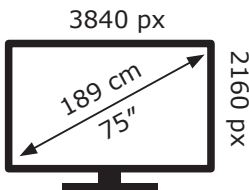

Posetite nas i uživajte u ekskluzivnom iskustvu pametne kupovine klikom na link:

<https://tehnoteka.rs/p/philips-televizor-75pml870912-akcija-cena/>

ENERG

PHILIPS

75PML8709/12

129 kWh/1000h

ABCDEF**G**

154 kWh/1000h