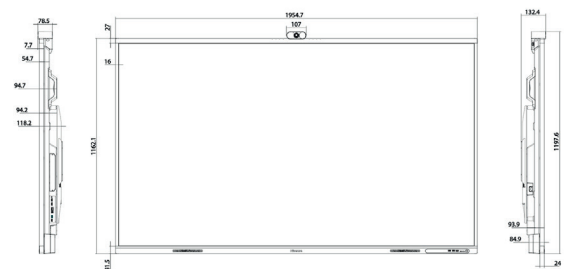

Physical

Product Size (W x H x D)	1955 x 1198 x 126mm 77 x 47.2 x 5 inch
Package Size (W x H x D)	2095 x 1303 x 240mm 82.5 x 51.3 x 9.4 inch
Net Weight	58.5kg / 127.89lbs
Packed Weight	74.5kg / 164.27lbs
Housing Material	Front Shell: Aluminium Rear Shell: Plastic
Housing Colour	Black + Tarnish
VESA	1000 x 600mm, 4-M8 Screw

Certification

Standard Certification CB/CE/ERP/South Africa Efficiency/
cTUVus/CEC/FCC/ICASA/Energy Star

Dimensions

86" 1955^W x 1198^H x 126^D mm / 77 x 47.2 x 5 inch
58.5 kg / 127.89 lbs

Ovaj dokument je originalno proizveden i objavljen od strane proizvođača, brenda Hisense, i preuzet je sa njihove zvanične stranice. S obzirom na ovu činjenicu, Tehnoteka ističe da ne preuzima odgovornost za tačnost, celovitost ili pouzdanost informacija, podataka, mišljenja, saveta ili izjava sadržanih u ovom dokumentu.