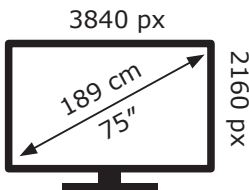

140 kWh/1000h

Ovaj dokument je originalno proizveden i objavljen od strane proizvođača, brenda Philips, i preuzet je sa njihove zvanične stranice. S obzirom na ovu činjenicu, Tehnoteka ističe da ne preuzima odgovornost za tačnost, celovitost ili pouzdanost informacija, podataka, mišljenja, saveta ili izjava sadržanih u ovom dokumentu.