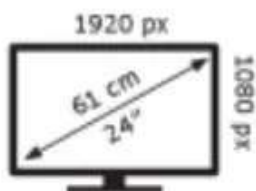

ENERG

Lenovo

L24-4e(A25238FL0)

16 kWh/1000h