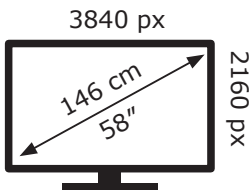

ENERG

Hisense

58E7Q

70 kWh/1000h

ABCDEF**G**

125 kWh/1000h