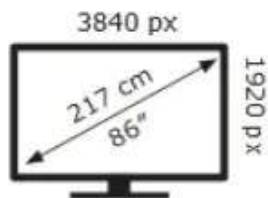

ENERG

Hisense

86WE3FE-A

226 kWh/1000h