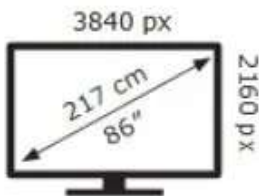

ENERG

Hisense

86GM50D

290 kWh/1000h

ABCDEF**G**

295 kWh/1000h