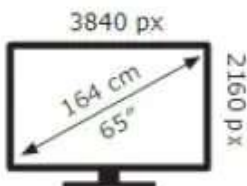

ENERG

Hisense

65GM50D

200 kWh/1000h

ABCDEF**G**

200 kWh/1000h