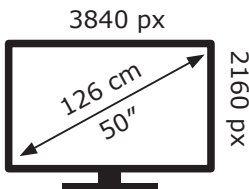

ENERG

Hisense

50GM50D

140 kWh/1000h

ABCDEF**G**

140 kWh/1000h