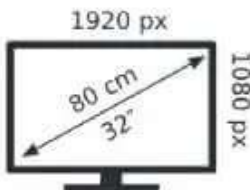

ENERG

Hisense

32DM66D

55 kWh/1000h

ABCDEF**G**

55 kWh/1000h