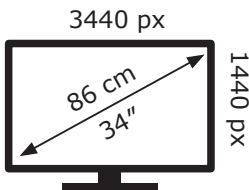

Posetite nas i uživajte u ekskluzivnom iskustvu pametne kupovine klikom na link:

<https://tehnoteka.rs/p/gigabyte-zakrivljeni-monitor-gs34wqca-akcija-cena/>

ENERG

GIGABYTE

GS34WQCA

32 kWh/1000h

ABCDEF**G**

44 kWh/1000h