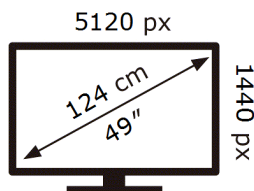

49 kWh/1000h

ABCDEF **G**

HDR

54 kWh/1000h