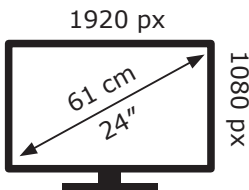

ENERG

Dahua

DHI-LM24-B200S

16 kWh/1000h