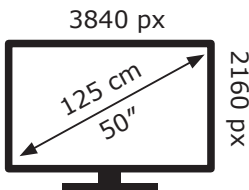

124 kWh/1000h

Ovaj dokument je originalno proizveden i objavljen od strane proizvođača, brenda Samsung, i preuzet je sa njihove zvanične stranice. S obzirom na ovu činjenicu, Tehnoteka ističe da ne preuzima odgovornost za tačnost, celovitost ili pouzdanost informacija, podataka, mišljenja, saveta ili izjava sadržanih u ovom dokumentu.