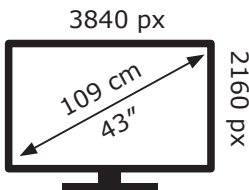

# ENERG

Tesla

43E645BUW

**50** kWh/1000h

ABCDEF**G**

**51** kWh/1000h

Ovaj dokument je originalno proizveden i objavljen od strane proizvođača, brenda Tesla, i preuzet je sa njihove zvanične stranice. S obzirom na ovu činjenicu, Tehnoteka ističe da ne preuzima odgovornost za tačnost, celovitost ili pouzdanost informacija, podataka, mišljenja, saveta ili izjava sadržanih u ovom dokumentu.