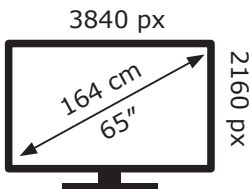

# ENERG

LG Electronics

OLED65B43LA

**98** kWh/1000h

ABCDEF**G**

**169** kWh/1000h

Ovaj dokument je originalno proizveden i objavljen od strane proizvođača, brenda LG, i preuzet je sa njihove zvanične stranice. S obzirom na ovu činjenicu, Tehnoteka ističe da ne preuzima odgovornost za tačnost, celovitost ili pouzdanost informacija, podataka, mišljenja, saveta ili izjava sadržanih u ovom dokumentu.