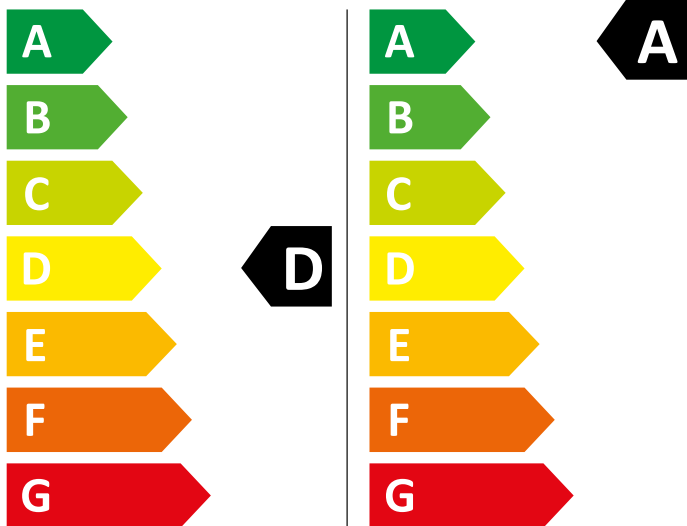

307 kWh/100

47 kWh/100

6,0 kg

8,0 kg

65 L

48 L

9:20

3:35