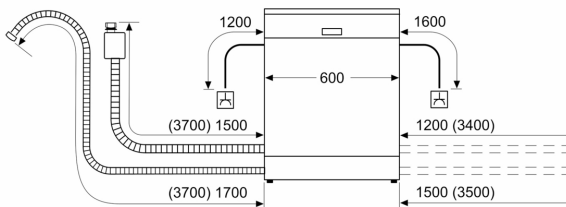

**Serie 4, Samostojeća perilica
posuđa, 60 cm, Brušeni čelik, s
premazom protiv otisaka prstiju
SMS4HVI00E**

mjere u mm

⚡ utičnica
( ) vrijednosti s garniturom za produljenje