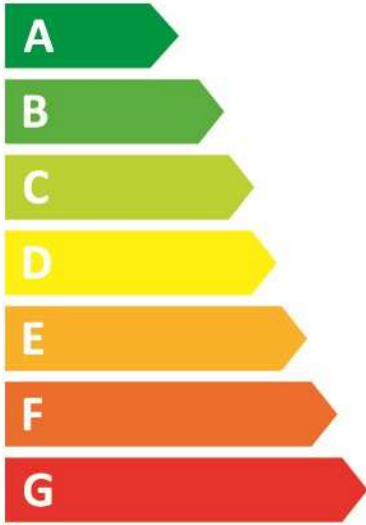

Energetska nalepnica

BEKO mašina za pranje veša B3WFU48415WW ES

The Beko logo is displayed in a bold, blue, sans-serif font. Below the text, there is a thick blue horizontal line that tapers slightly to the right.

Posetite nas i uživajte u ekskluzivnom iskustvu pametne kupovine klikom na link:

<https://tehnoteka.rs/p/beko-masina-za-pranje-vesa-b3wfu48415ww-es-akcija-cena/>

ENERGY

beko

B3WFU48415WW ES 7002340088

A

47 kWh /