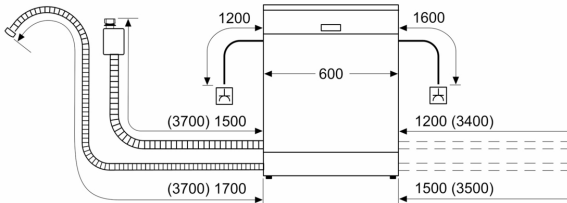

Sigurnost

- AquaStop: Bosch garancija za oštećenja nastala izlivanjem vode – tokom celog radnog veka uređaja.*
- Sistem zaštite čaša
- uključujući levak za sipanje soli
- Uključuje zaštitu od pare za radnu ploču
- Dimenzije aparata (VxŠxD): 81.5 x 59.8 x 55 cm

¹ Na skali energetske klase od A do G

² Potrošnja energije u kWh na 100 ciklusa (u programu Eco 50 °C)

³ Potrošnja vode u litrima po ciklusu (u programu Eco 50 °C)

⁴ Trajanje programa Eco 50 °C

* Garancijske uslove možete pronaći na <https://www.bosch-home.rs/>

**Seriya 6, Potpuno ugradna mašina za
pranje sudova, 60 cm
SMV6ZCX03E**

mere u milimetrima

⚡ utičnica
() vrednosti sa garniturom za produženje

Mere u milimetrima

Ovaj dokument je originalno proizveden i objavljen od strane proizvođača, brenda Bosch, i preuzet je sa njihove zvanične stranice. S obzirom na ovu činjenicu, Tehnoteka ističe da ne preuzima odgovornost za tačnost, celovitost ili pouzdanost informacija, podataka, mišljenja, saveta ili izjava sadržanih u ovom dokumentu.