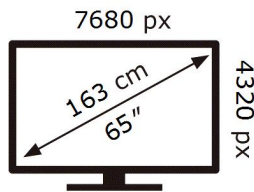

239 kWh/1000h

2019/2013

Ovaj dokument je originalno proizveden i objavljen od strane proizvođača, brenda Samsung, i preuzet je sa njihove zvanične stranice. S obzirom na ovu činjenicu, Tehnoteka ističe da ne preuzima odgovornost za tačnost, celovitost ili pouzdanost informacija, podataka, mišljenja, saveta ili izjava sadržanih u ovom dokumentu.