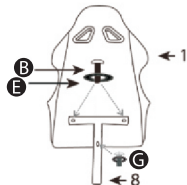

5. Fasten the backrest mount 8 to the back of backrest 1 with screws B and shims E for the upper holes and the screw B and the shim G for the lower hole.

5. Закрепите сверху T-образное крепление спинки 8 двумя болтами B с шайбами E, а в нижнее отверстие закрутите болт B с шайбой G.