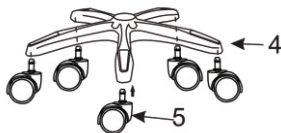

3. HOW TO ASSEMBLE

ПОРЯДОК СБОРКИ

1. Push and twist the casters 5 into the star base 4.

1. Вставьте колеса 5 в крестовину 4 до щелчка.