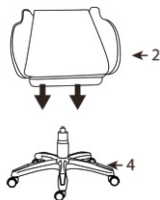

4. Place the seat 2 on the gas lift

4. Наденьте сиденье 2 отверстием регулировочного механизма на газлифт