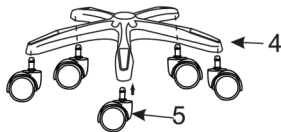

3. HOW TO ASSEMBLE

ПОРЯДОК СБОРКИ

1. Push and twist the casters 5 into the star base 4.

1. Вставьте колеса 5 в крестовину 4 до щелчка.