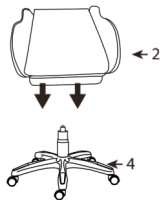

2. Вставьте в крестовину газлифт и наденьте на него чехол.

3. Fasten the butterfly mechanism over the seat. Use the screws A and hex wrench D

3. Закрепите регулировочный механизм 7 на нижней стороне сиденья 2 болтами А. Используйте ключ D.

4. Place the seat 2 on the gas lift

4. Наденьте сиденье 2 отверстием регулировочного механизма на газлифт

<p>5. Fasten the backrest mount 8 to the back of backrest 1 with screws B and shims E for the upper holes and the screw B and the shim G for the lower hole.</p> <p><i>5. Закрепите сверху T-образное крепление спинки 8 двумя болтами В с шайбами Е, а в нижнее отверстие закрутите болт В с шайбой G.</i></p>	
<p>6. Insert the backrest mount into the hole in the butterfly mechanism and secure it by turning the handle.</p> <p><i>6. Вставьте крепление спинки в отверстие регулировочного механизма и закрепите его, вращая ручку.</i></p>	
<p>7. Fasten the armrests with screws C. Close the screw holes with caps F.</p> <p><i>7. Закрепите подлокотники болтами С. Закройте отверстия болтов заглушками F.</i></p>	
<p>8. Secure the pillows with rubber bands</p> <p><i>8. Закрепите подушки резинками</i></p>	