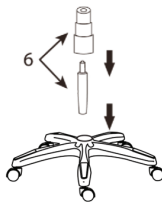

2. Place the gas lift into the star base. Place the gas lift cover over the gas lift.

2. Вставьте в крестовину газлифт и наденьте на него чехол.