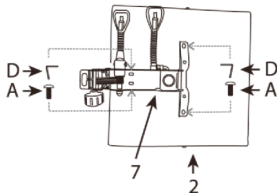

3. Fasten the butterfly mechanism over the seat. Use the screws A and hex wrench D

3. Закрепите регулировочный механизм 7 на нижней стороне сиденья 2 болтами А. Используйте ключ D.