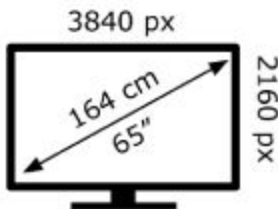

# ENERG

SONY®

K-65XR80

**83** kWh/1000h

ABCDEF **G**

**110** kWh/1000h

Ovaj dokument je originalno proizveden i objavljen od strane proizvođača, brenda Sony, i preuzet je sa njihove zvanične stranice. S obzirom na ovu činjenicu, Tehnoteka ističe da ne preuzima odgovornost za tačnost, celovitost ili pouzdanost informacija, podataka, mišljenja, saveta ili izjava sadržanih u ovom dokumentu.