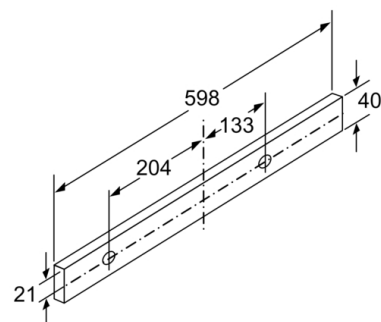

**Serie | 4, Teleskopski kuhinjski aspirator, 60 cm,
DFL064A50**

Prilagođavanje postolja izvoda filtera je moguće do 29 mm

Mere u milimetrima