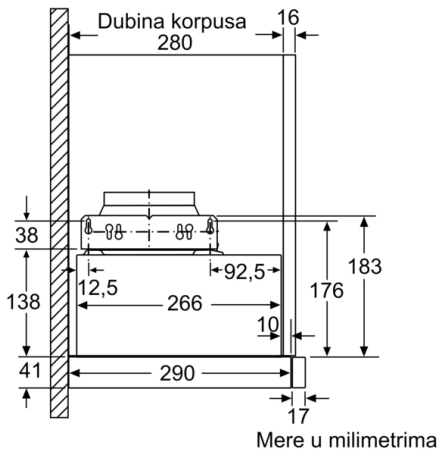

**Serie | 4, Teleskopski kuhinjski aspirator, 60 cm,
DFL064A50**

Prilagođavanje postolja izvoda filtera je moguće do 29 mm

Mere u milimetrima