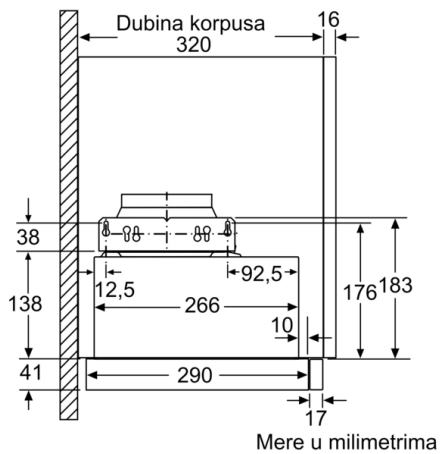

Tehnički podaci

Tipologija : Pull-out

Certifikati : CE, VDE

Dužina priključnog kabla : 175 cm

Dimenzije niše : 162mm x 526.0mm x 290mm mm

en: Minimum distance above an electric hob : 430 mm

en: Minimum distance above a gas hob : 650 mm

Dimenzije:

- Za ugradnju u viseći element (širine 60 cm)
- Prikjučna snaga: 76 W
- Cev Ø 150 mm, 120 mm
- Dimenzije (VxŠxD): 203 x 598 x 290 mm
- Ugradne dimenzije (VxŠxG): 162 x 526 x 290 mm

Tip:

- Ugradni aspirator na izvlačenje, 60

**Serie | 4, Teleskopski kuhinjski aspirator, 60 cm,
DFL064A50**

Prilagođavanje postolja izvoda filtera je moguće do 29 mm

Mere u milimetrima

**Serie | 4, Teleskopski kuhinjski aspirator, 60
cm,
DFL064A50**