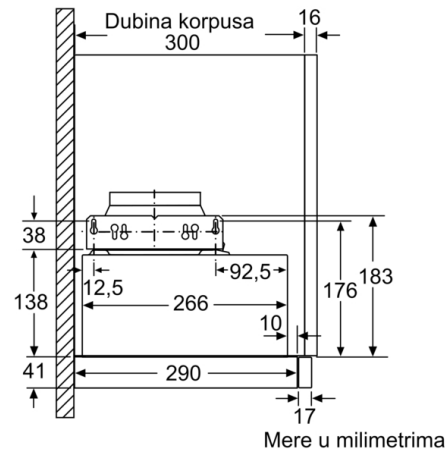

**Serie | 4, Teleskopski kuhinjski aspirator, 60 cm,
DFL064A50**

Prilagođavanje postolja izvoda filtera je moguće do 29 mm

Mere u milimetrima