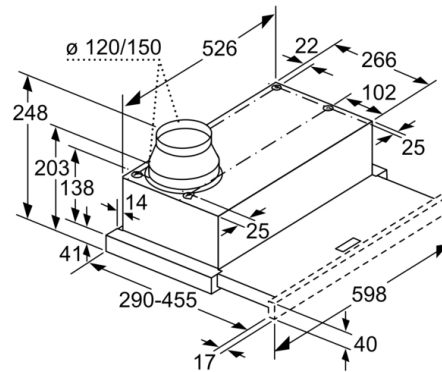

**Serie | 4, Teleskopski kuhinjski aspirator, 60 cm,
DFL064A50**

Prilagođavanje postolja izvoda filtera je moguće do 29 mm

Mere u milimetrima