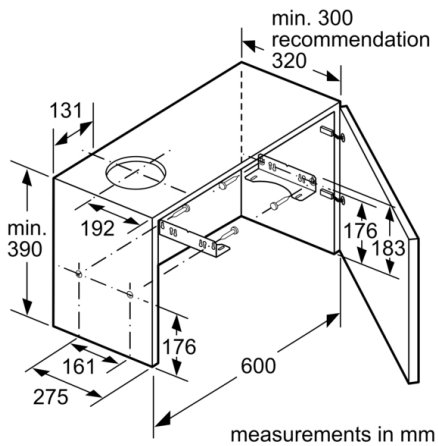

**Serie | 4, Teleskopski kuhinjski aspirator, 60 cm,
DFL064A50**

Prilagođavanje postolja izvoda filtera je moguće do 29 mm

Mere u milimetrima