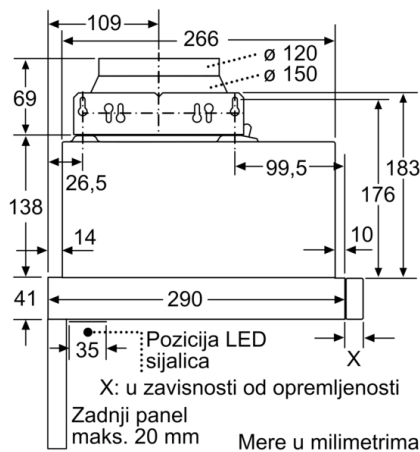

**Serie | 4, Teleskopski kuhinjski aspirator, 60 cm,
DFL064A50**

Prilagođavanje postolja izvoda filtera je moguće do 29 mm

Mere u milimetrima