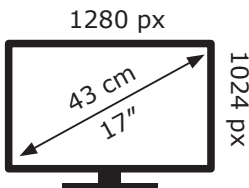

# ENERG

IIYAMA CORPORATION

T1721MSC-B2

**13** kWh/1000h

Ovaj dokument je originalno proizveden i objavljen od strane proizvođača, brenda Iiyama, i preuzet je sa njihove zvanične stranice. S obzirom na ovu činjenicu, Tehnoteka ističe da ne preuzima odgovornost za tačnost, celovitost ili pouzdanost informacija, podataka, mišljenja, saveta ili izjava sadržanih u ovom dokumentu.