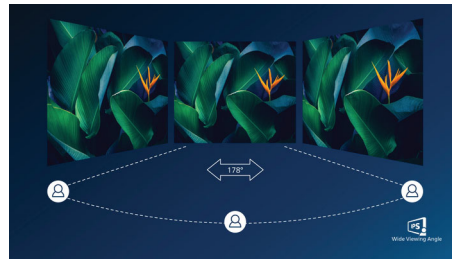

IPS tehnologija

IPS ekrani koriste naprednu tehnologiju koja pruža izuzetno široke uglove gledanja od 178/178 stepeni, što omogućava gledanje ekrana iz skoro svakog ugla. Za razliku od standardnih TN panela, IPS ekrani daju neverovatno oštru sliku sa živopisnim bojama, što ih čini idealnim, ne samo za fotografije, filmove i pregledanje veća, već i za profesionalne načine primene koji zahtevaju stalni tačnost boja i postojanu osvetljenost.