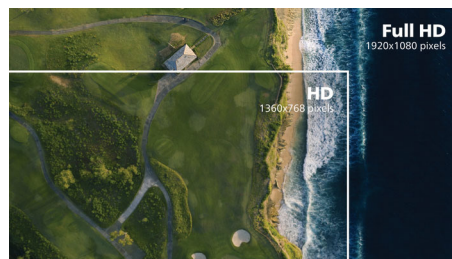

Full HD ekran 16:9

Kvalitet slike je važan. Obični ekrani pružaju kvalitet, ali očekujete više. Ovaj ekran ima naprednu Full HD 1920 x 1080 rezoluciju. Uz Full HD za oštre detalje, u kombinaciji sa visokom osvetljenošću, neverovatnim kontrastom i realističnim bojama, očekujte vernu sliku.

27E1N1300AE/00