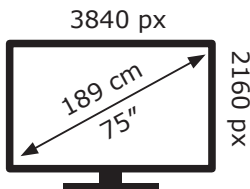

Posetite nas i uživajte u ekskluzivnom iskustvu pametne kupovine klikom na link:

<https://tehnoteka.rs/p/tcl-qled-televizor-75c643-akcija-cena/>

ENERG

TCL

75C643X1

140 kWh/1000h

ABCDEF**G**

280 kWh/1000h