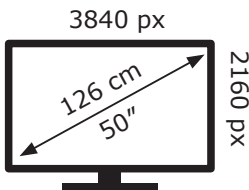

ENERG

TCL

50C649X1

68 kWh/1000h

ABCDEF**G**

113 kWh/1000h