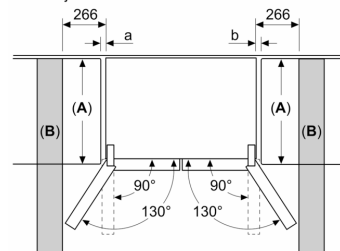

### **Osnovne informacije**

**Serija 4, Frižider sa francuskim vratima, staklena vrata, 189.5 x 85.5 cm, Crna KMC85LBEA**

Dimenzije u mm

**A:** Prednja strana može da se podešava od 1895–1910 mm, sa potpuno izvučenim prednjim nožicama za nivelisanje

Dimenzije u mm

**A:** Prednja strana može da se podešava od 1895–1910 mm, sa potpuno izvučenim prednjim nožicama za nivelisanje  
**B:** Dodajte 10 mm za fiksirane odstoynike na poledini

Dimenzije u mm

Dimenzije u mm

A	a	b
≤ 600	20	20
600 < A ≤ 650	36	36
650 < A ≤ 700	78	78
> 700	266	266

**A:** Dubina nameštaja ili radne ploče

**B:** Zid  
 Fioke se mogu izvući i izvaditi kada su vrata otvorena do 90°

Ovaj dokument je originalno proizveden i objavljen od strane proizvođača, brenda Bosch, i preuzet je sa njihove zvanične stranice. S obzirom na ovu činjenicu, Tehnoteka ističe da ne preuzima odgovornost za tačnost, celovitost ili pouzdanost informacija, podataka, mišljenja, saveta ili izjava sadržanih u ovom dokumentu.