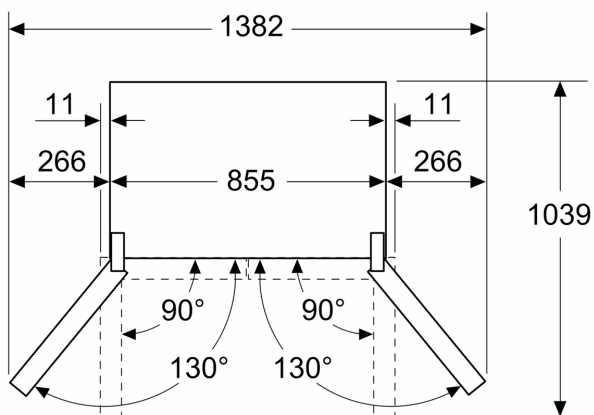

### **Dimenzije**

- Dimenzije (V x Š x D): 190 x 86 x 67 cm

### **Osnovne informacije**

**Serija 4, Frižider sa francuskim vratima, staklena vrata, 189.5 x 85.5 cm, Crna KMC85LBEA**

Dimenzije u mm

**A:** Prednja strana može da se podešava od 1895–1910 mm, sa potpuno izvučenim prednjim nožicama za nivelisanje

Dimenzije u mm

**A:** Prednja strana može da se podešava od 1895–1910 mm, sa potpuno izvučenim prednjim nožicama za nivelisanje  
**B:** Dodajte 10 mm za fiksirane odstoynike na poledini

Dimenzije u mm

Dimenzije u mm