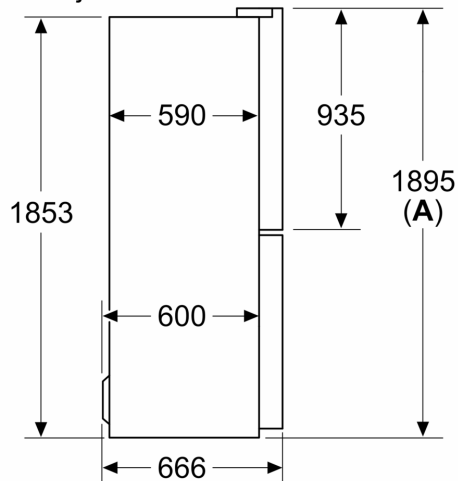

Serija 4, Frižider sa francuskim vratima, staklena vrata, 189.5 x 85.5 cm, Crna KMC85LBEA

Dimenzije u mm

A: Prednja strana može da se podešava od 1895–1910 mm, sa potpuno izvučenim prednjim nožicama za nivelisanje

Dimenzije u mm