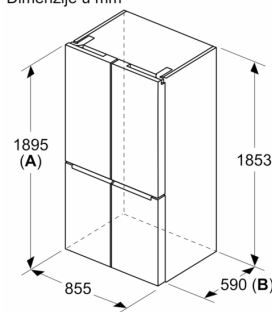

### **Dimenzije**

- Dimenzije (V x Š x D): 190 x 86 x 67 cm

### **Osnovne informacije**

**Serija 4, Frižider sa francuskim vratima, staklena vrata, 189.5 x 85.5 cm, Crna KMC85LBEA**

Dimenzije u mm

**A:** Prednja strana može da se podešava od 1895–1910 mm, sa potpuno izvučenim prednjim nožicama za nivelisanje

Dimenzije u mm

**A:** Prednja strana može da se podešava od 1895–1910 mm, sa potpuno izvučenim prednjim nožicama za nivelisanje  
**B:** Dodajte 10 mm za fiksirane odstoynike na poledini

Dimenzije u mm

Dimenzije u mm