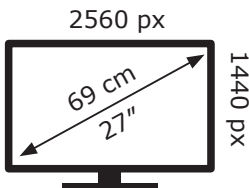

Posetite nas i uživajte u ekskluzivnom iskustvu pametne kupovine klikom na link:

<https://tehnoteka.rs/p/philips-monitor-276b900-akcija-cena/>

ENERG

PHILIPS

276B9

26 kWh/1000h

Ovaj dokument je originalno proizveden i objavljen od strane proizvođača, brenda Philips, i preuzet je sa njihove zvanične stranice. S obzirom na ovu činjenicu, Tehnoteka ističe da ne preuzima odgovornost za tačnost, celovitost ili pouzdanost informacija, podataka, mišljenja, saveta ili izjava sadržanih u ovom dokumentu.