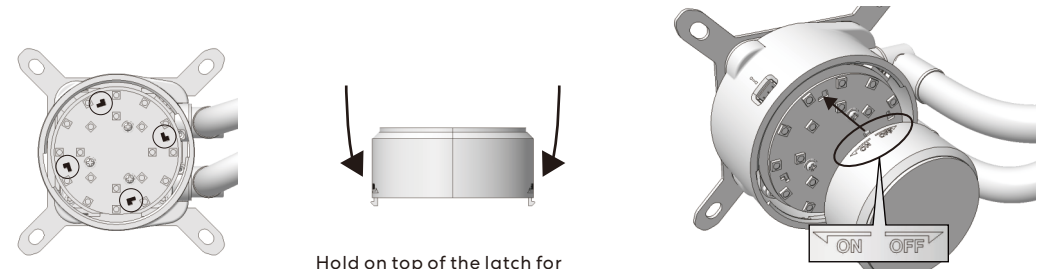

In consideration of performance, only offer these 2 tubes outlet orientation/  
效能考量之下，僅支援安裝此兩種水管出水方向/  
Compte tenu des performances, ne proposer que ces 2 tubes orientation sortie

Intel LGA1700 / 115X / 1200

AMD Am4

**Mount in the chassis/安裝於機箱/  
Monter dans le châssis**

**Customize pump cover/更換冷頭外觀/Personnaliser le couvercle de la pompe**

**Remove the outer cover/卸除外觀件/Retirer le couvercle extérieur**

**Install the inner cover L & K/安裝L與K注意事項/Installez le couvercle intérieur L & K**

Hold on top of the latch for easier positioning with force/  
請握持卡榫上方處較為方便施力  
轉動至定位/  
Maintenez le haut du loquet pour un positionnement plus facile avec force

Place the latch in the slot and twist the inner cover to install properly/  
對正榫槽，轉動外裝件，確定位位/  
Placez le loquet dans la fente et tournez le couvercle intérieur pour l'installer correctement

**Cable connection of the pump/冷頭接線注意事項/Câble de raccordement de la pompe**

Attention! The cable convex side on the interface shall face upward/  
 注意! 線材接口凸點靠上安裝/  
 Attention! Le côté convexe du câble sur l'interface doit être orienté vers le haut