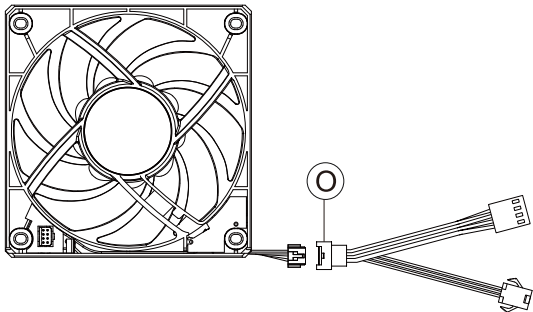

Use of fan cable/風扇線材使用說明/Utilisation du câble du ventilateur