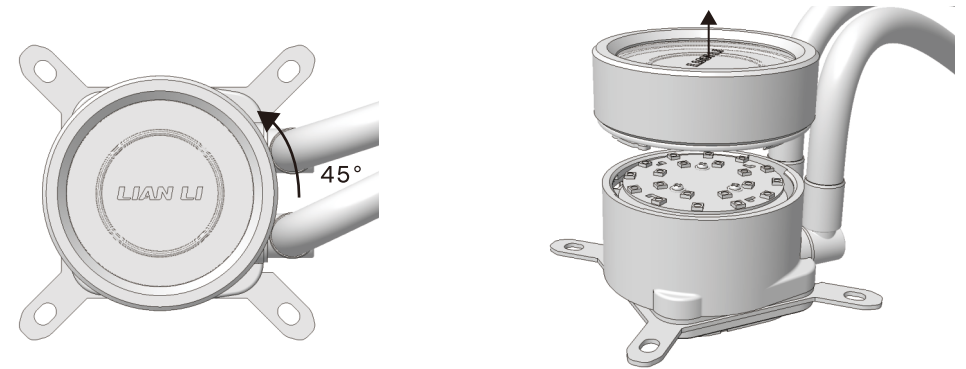

In consideration of performance, only offer these 2 tubes outlet orientation/  
效能考量之下，僅支援安裝此兩種水管出水方向/  
Compte tenu des performances, ne proposer que ces 2 tubes orientation sortie

Intel LGA1700 / 115X / 1200

AMD Am4

**Mount in the chassis/安裝於機箱/  
Monter dans le châssis**

**Customize pump cover/更換冷頭外觀/Personnaliser le couvercle de la pompe**

**Remove the outer cover/卸除外觀件/Retirer le couvercle extérieur**

**Install the inner cover L & K/安裝L與K注意事項/Installez le couvercle intérieur L & K**

**Cable connection of the pump/冷頭接線注意事項/Câble de raccordement de la pompe**

Attention! The cable convex side on the interface shall face upward/  
 注意! 線材接口凸點靠上安裝/  
 Attention! Le côté convexe du câble sur l'interface doit être orienté vers le haut