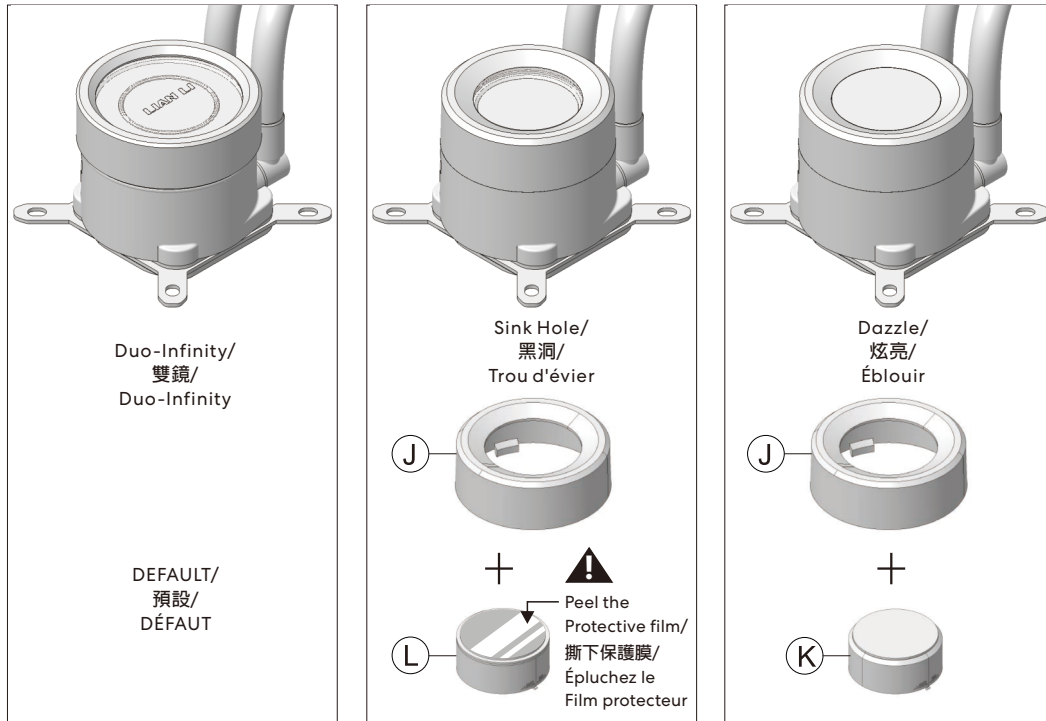

Customize pump cover/更換冷頭外觀/Personnaliser le couvercle de la pompe