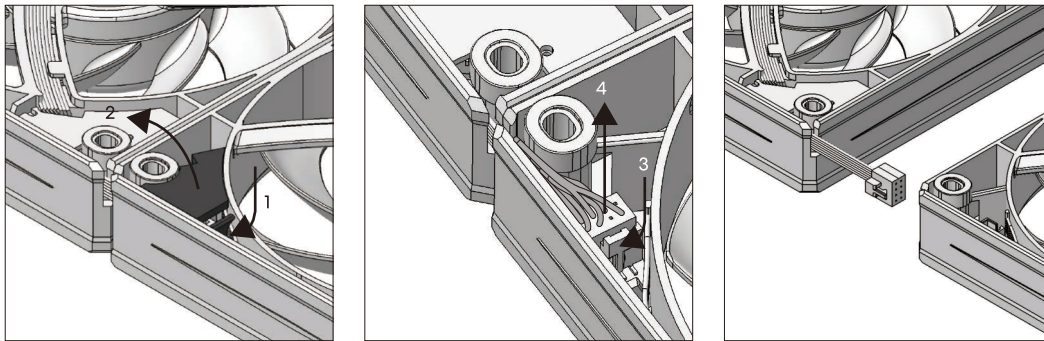

Fan removal/風扇拆卸/Retrait du ventilateur