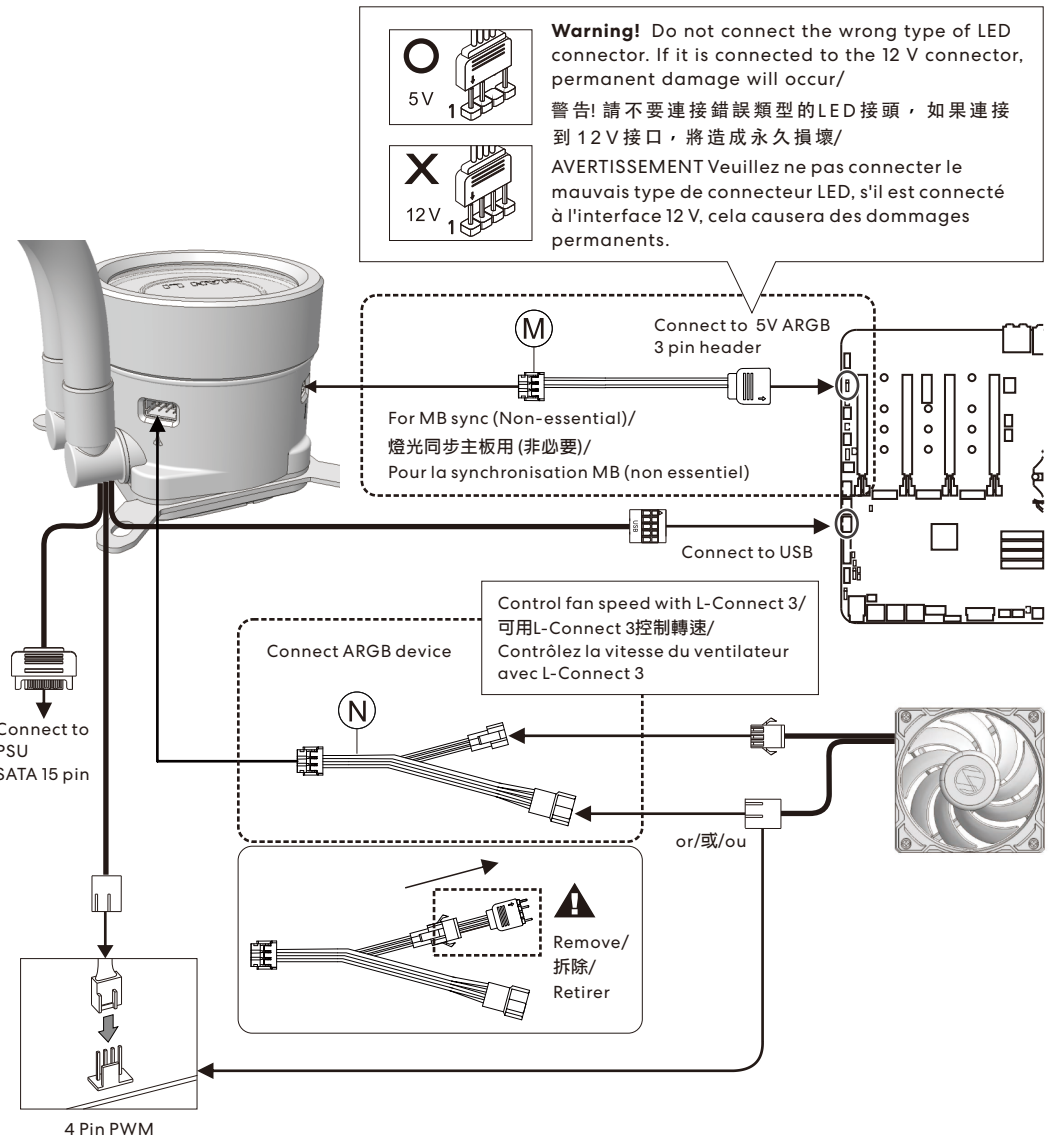

**Install the outer cover & J/安裝預設外觀件與J注意事項/Installez le couvercle extérieur & J**

Place the latch in the suitable slot and twist the outer cover to install properly/  
對齊正確尺寸的榫槽並轉動外部部件，以確保其就位/  
Placez le loquet dans la fente appropriée et tournez le couvercle extérieur pour l'installer correctement

**Cable connection of the pump/冷頭接線注意事項/Câble de raccordement de la pompe**

Attention! The cable convex side on the interface shall face upward/  
 注意! 線材接口凸點靠上安裝/  
 Attention! Le côté convexe du câble sur l'interface doit être orienté vers le haut

**Fan removal/風扇拆卸/Retrait du ventilateur**

**Use of fan cable/風扇線材使用說明/Utilisation du câble du ventilateur**

**Cable Connection Guide/接線指南/Guide de connexion des câbles**

Ovaj dokument je originalno proizveden i objavljen od strane proizvođača, brenda Lian Li, i preuzet je sa njihove zvanične stranice. S obzirom na ovu činjenicu, Tehnoteka ističe da ne preuzima odgovornost za tačnost, celovitost ili pouzdanost informacija, podataka, mišljenja, saveta ili izjava sadržanih u ovom dokumentu.