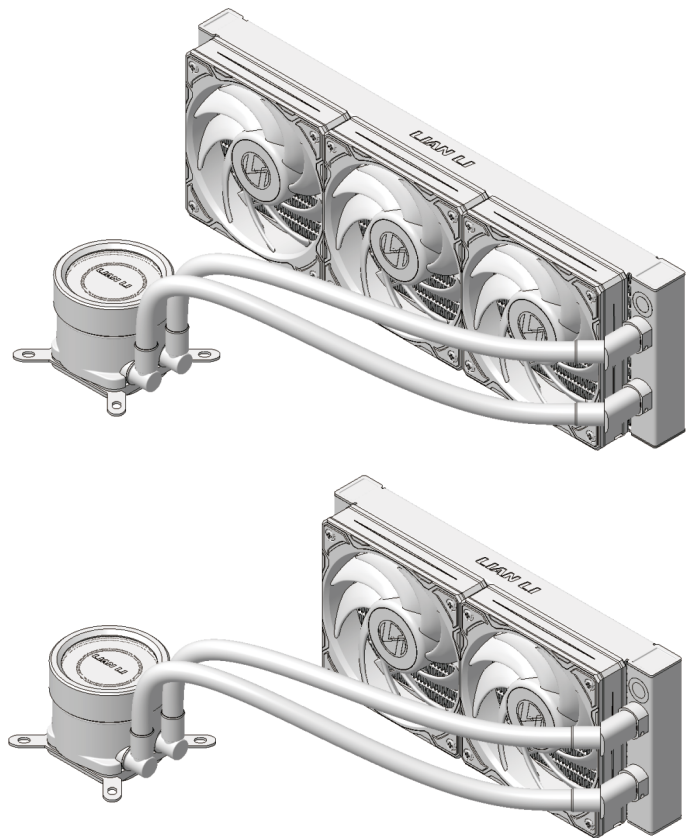

GA II TRINITY 240 / 360

Hardware List/零件盒部品一覽表/Liste du matériel

(A) (1g) X1	(B) X1	(C) X2
(D) 240 X 8 360 X 12	(E) X1	(F) X1
(G) 1700 X1	(H) 115X X1	(I) X4
(J) X1	(K) X1	(L) X1
(M) X1	(N) X1	(O) Spare/備用/De recharge X1
(P) X4		

INSTALLATION GUIDE/安裝指南/GUIDE D'INSTALLATION