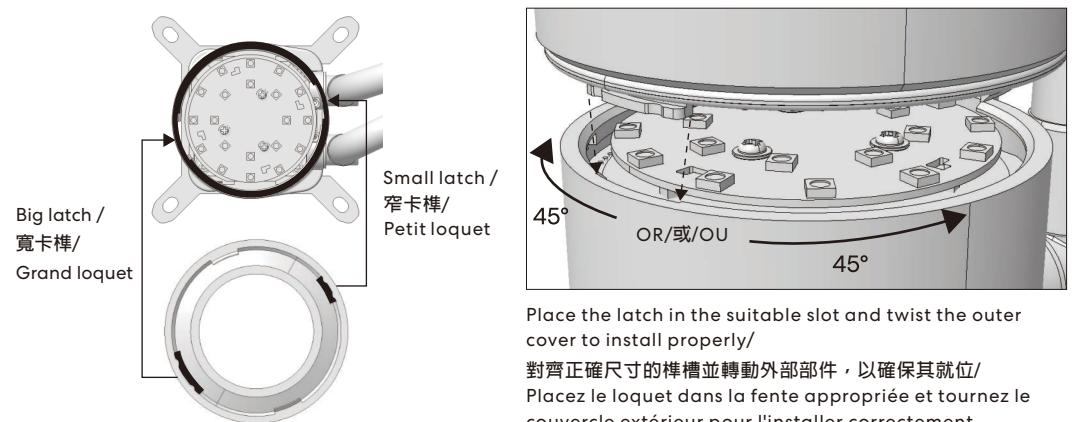

Install the outer cover & J/安裝預設外觀件與J注意事項/Installez le couvercle extérieur & J

Place the latch in the suitable slot and twist the outer cover to install properly/
對齊正確尺寸的榫槽並轉動外部部件，以確保其就位/
Placez le loquet dans la fente appropriée et tournez le couvercle extérieur pour l'installer correctement