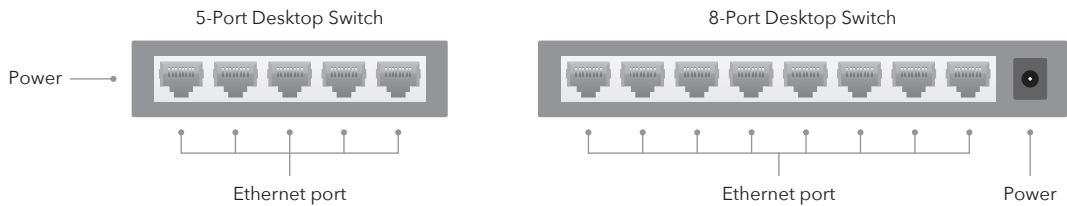

1 Overview

2 Connection

Note: The images in this guide are only for example and may not reflect your actual experience.