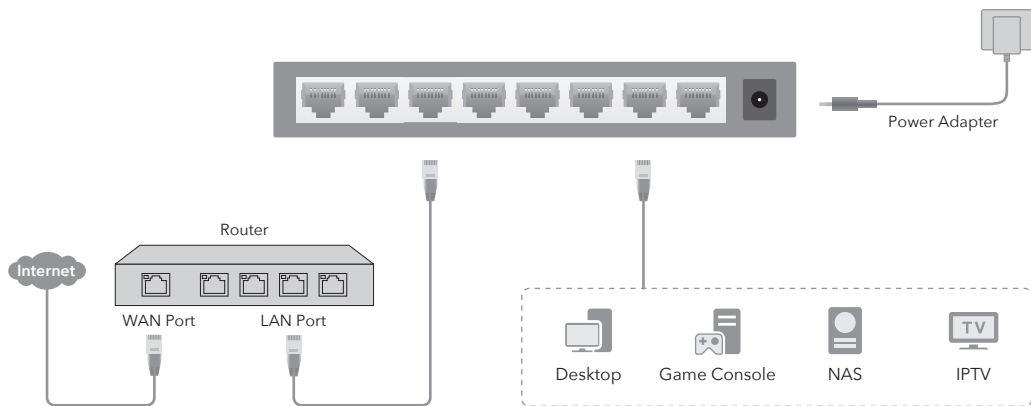

## Uputstvo za upotrebu (EN)

CUDY GS105 switch

cudy

Tehnoteka je online destinacija za upoređivanje cena i karakteristika bele tehnike, potrošačke elektronike i IT uređaja kod trgovinskih lanaca i internet prodavnica u Srbiji. Naša stranica vam omogućava da istražite najnovije informacije, detaljne karakteristike i konkurentne cene proizvoda.

Posetite nas i uživajte u ekskluzivnom iskustvu pametne kupovine klikom na link:

<https://tehnoteka.rs/p/cudy-gs105-switch-akcija-cena/>

## 2 Connection

**Note:** The images in this guide are only for example and may not reflect your actual experience.