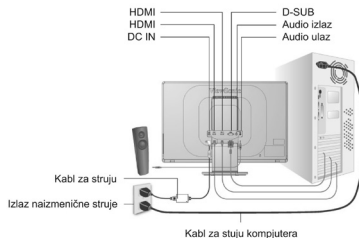

## Brza instalacija

1. Povežite kabl za struju
2. Povežite video kabl
3. Uključite (ON) LCD ekran, a potom uključite kompjuter.
4. Ubacite CD-ROM sa vodičem (wizardom) u CD dravj kompjutera.

Instalacija je završena. Uživajte u svom novom monitoru.

### Montiranje na zid (opciono)

Korak 1. Proverite da je monitor isključen, a potom izvucite kabl za struju.

Korak 2. Položite LCD ekran licem naniže na peškiri ili čebe.

Korak 3. Uklonite 4 šrafova koja pričvršćuju bazu.