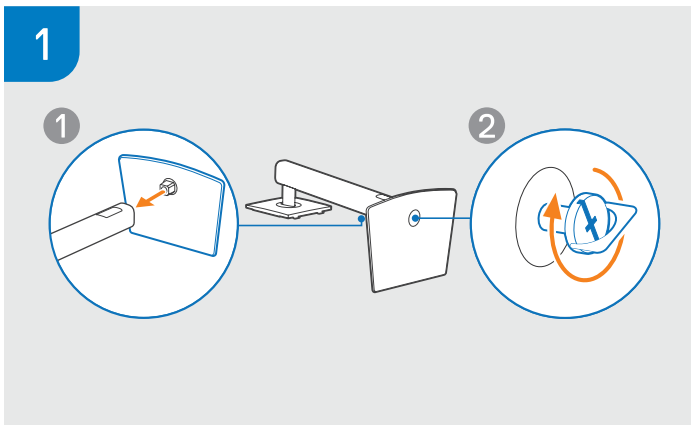

Dell Display Manager:
Dell.com/DDM

Daisy Chain

Dell.com/support/P2425E