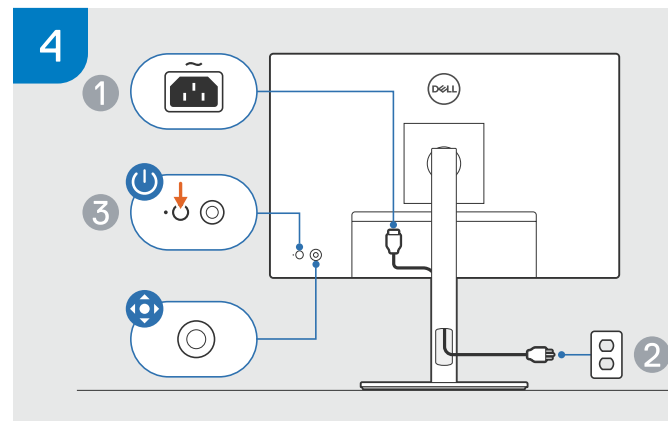

Dell Display Manager:
Dell.com/DDM

Daisy Chain

Dell.com/support/P2425E