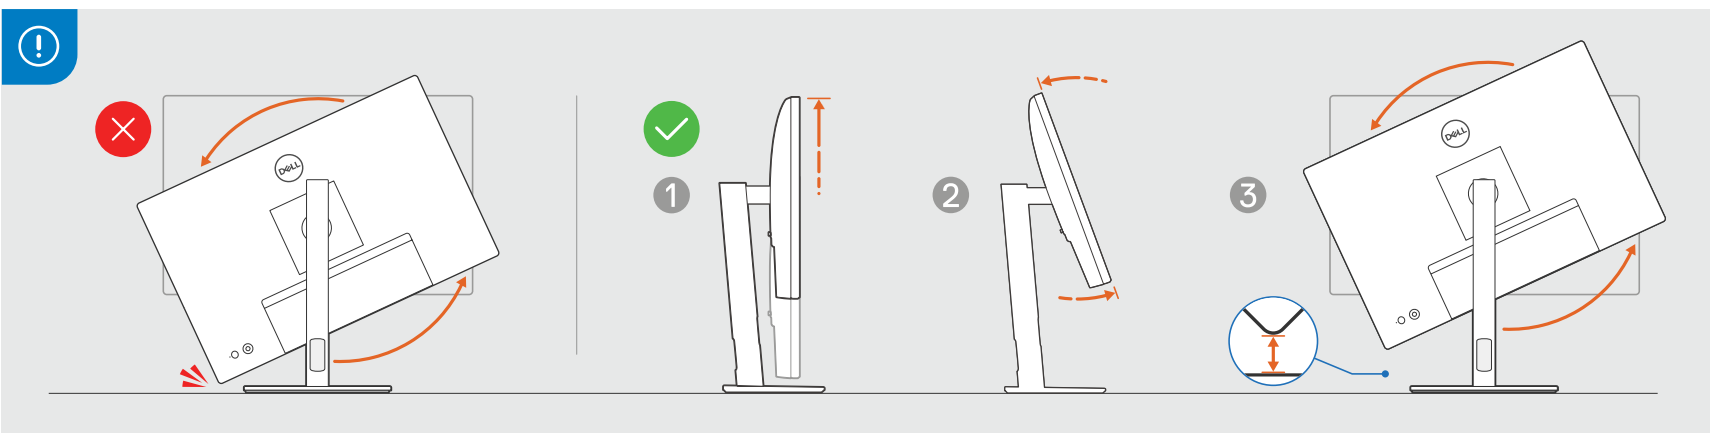

Dell Display Manager:
Dell.com/DDM

Daisy Chain

Dell.com/support/P2425E