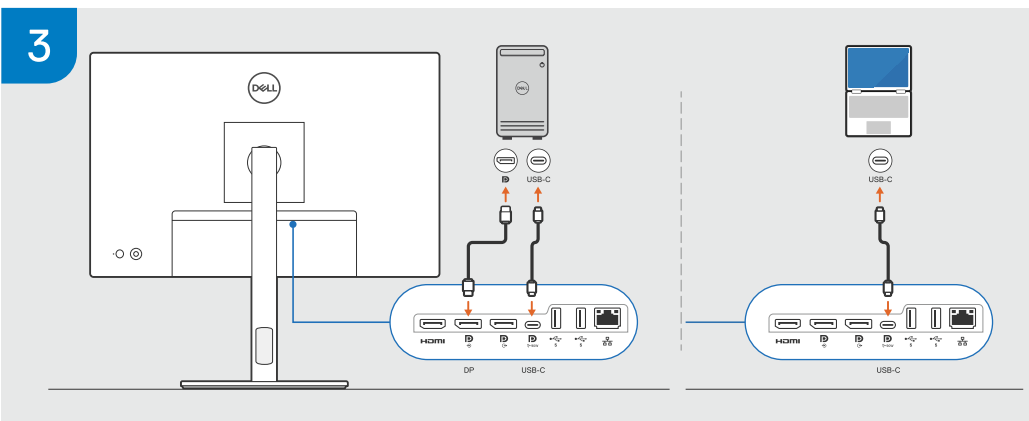

Dell Display Manager:
Dell.com/DDM

Daisy Chain

Dell.com/support/P2425E