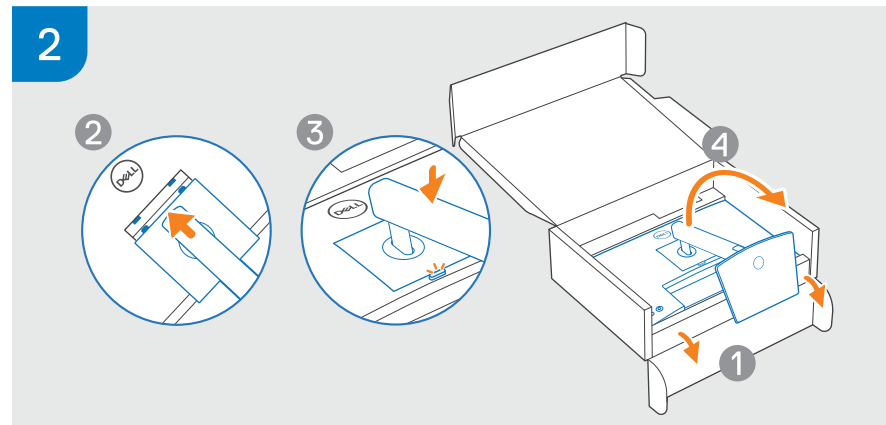

Dell Display Manager:
Dell.com/DDM

Daisy Chain

Dell.com/support/P2425E