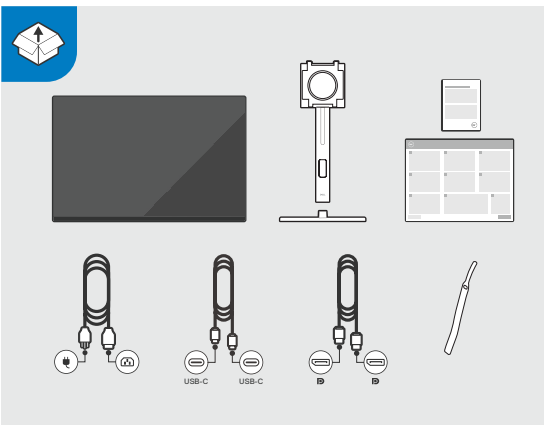

Dell Display Manager:
Dell.com/DDM

Daisy Chain

Dell.com/support/P2425E