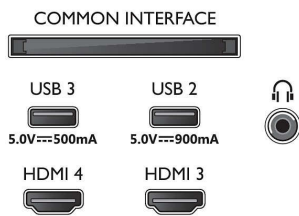

Dodaci

- Uključena dodatna oprema: Daljinski upravljač, 2 baterije veličine AAA, Stalak za sto, Kabl za napajanje, Vodič za brzi početak, Brošura sa pravnim i bezbednosnim podacima

Dizajn

- Boje na televizoru: Metalni okvir
- Dizajn postolja: Satenski hromirane šipke

Connections

Side

Bottom

Datum izlaska 2023-07-01

Verzija: 1.1.1

EAN: 87 18863 03845 1

© 2023 Koninklijke Philips N.V.
Sva prava zadržana.

Specifikacije su podložne promeni bez prethodnog obaveštenja. Trgovačke marke su vlasništvo kompanije Koninklijke Philips N.V. ili njihovih vlasnika.