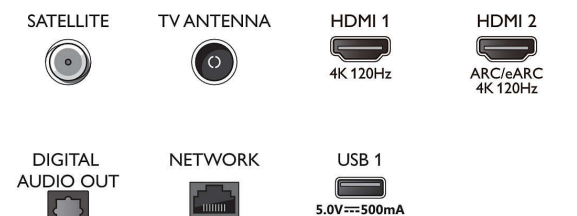

Dodaci

- Uključena dodatna oprema: Daljinski upravljač, 2 baterije veličine AAA, Stalak za sto, Kabl za napajanje, Vodič za brzi početak, Brošura sa pravnim i bezbednosnim podacima

Dizajn

- Boje na televizoru: Metalni okvir
- Dizajn postolja: Satenski hromirane šipke

Connections

Side

Bottom

Datum izlaska 2023-07-01

Verzija: 1.1.1

EAN: 87 18863 03845 1

© 2023 Koninklijke Philips N.V.
Sva prava zadržana.

Specifikacije su podložne promeni bez prethodnog obaveštenja. Trgovačke marke su vlasništvo kompanije Koninklijke Philips N.V. ili njihovih vlasnika.