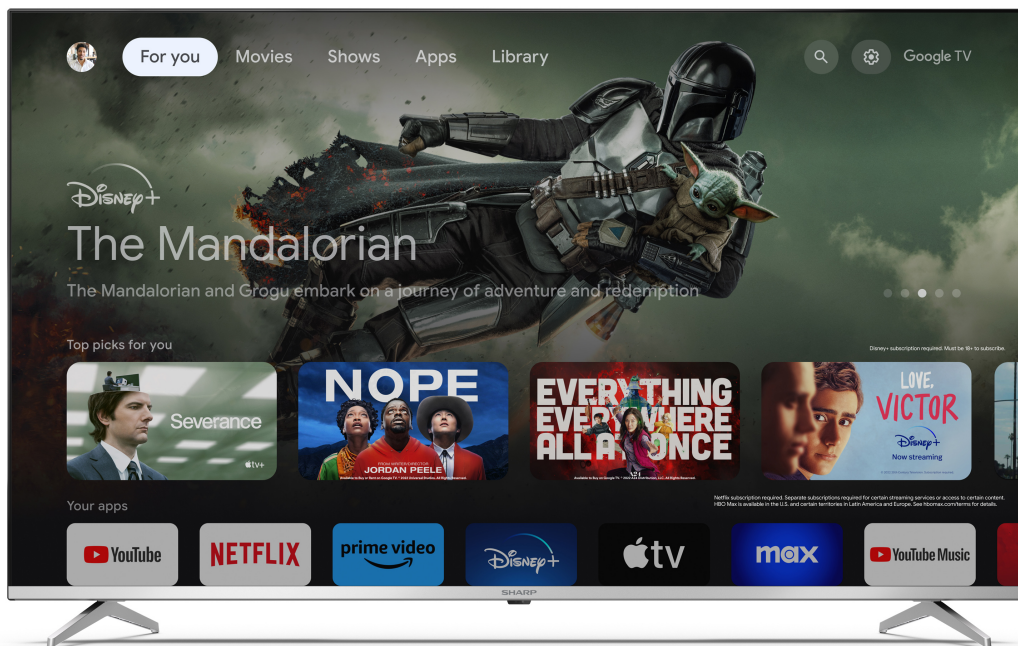

Informacije o proizvodu (EN)

SHARP QLED televizor 55GP6260E

SHARP

Tehnoteka je online destinacija za upoređivanje cena i karakteristika bele tehnike, potrošačke elektronike i IT uređaja kod trgovinskih lanaca i internet prodavnica u Srbiji. Naša stranica vam omogućava da istražite najnovije informacije, detaljne karakteristike i konkurentne cene proizvoda.

The 55GP6260E is a 4K Ultra High Definition Frameless Quantum Dot Sharp Google TV™ with exceptional multimedia functionality.

HIGHLIGHTS

- 4K Ultra HD Google TV™ with Quantum Dot
- HDMI 2.1 with eARC
- Dolby Vision™ - cinema-inspired HDR
- Dolby Atmos® - full 360° sound experience
- Smooth Motion - Frame Interpolation Technology
- Google Assistant
- Chromecast Built-in